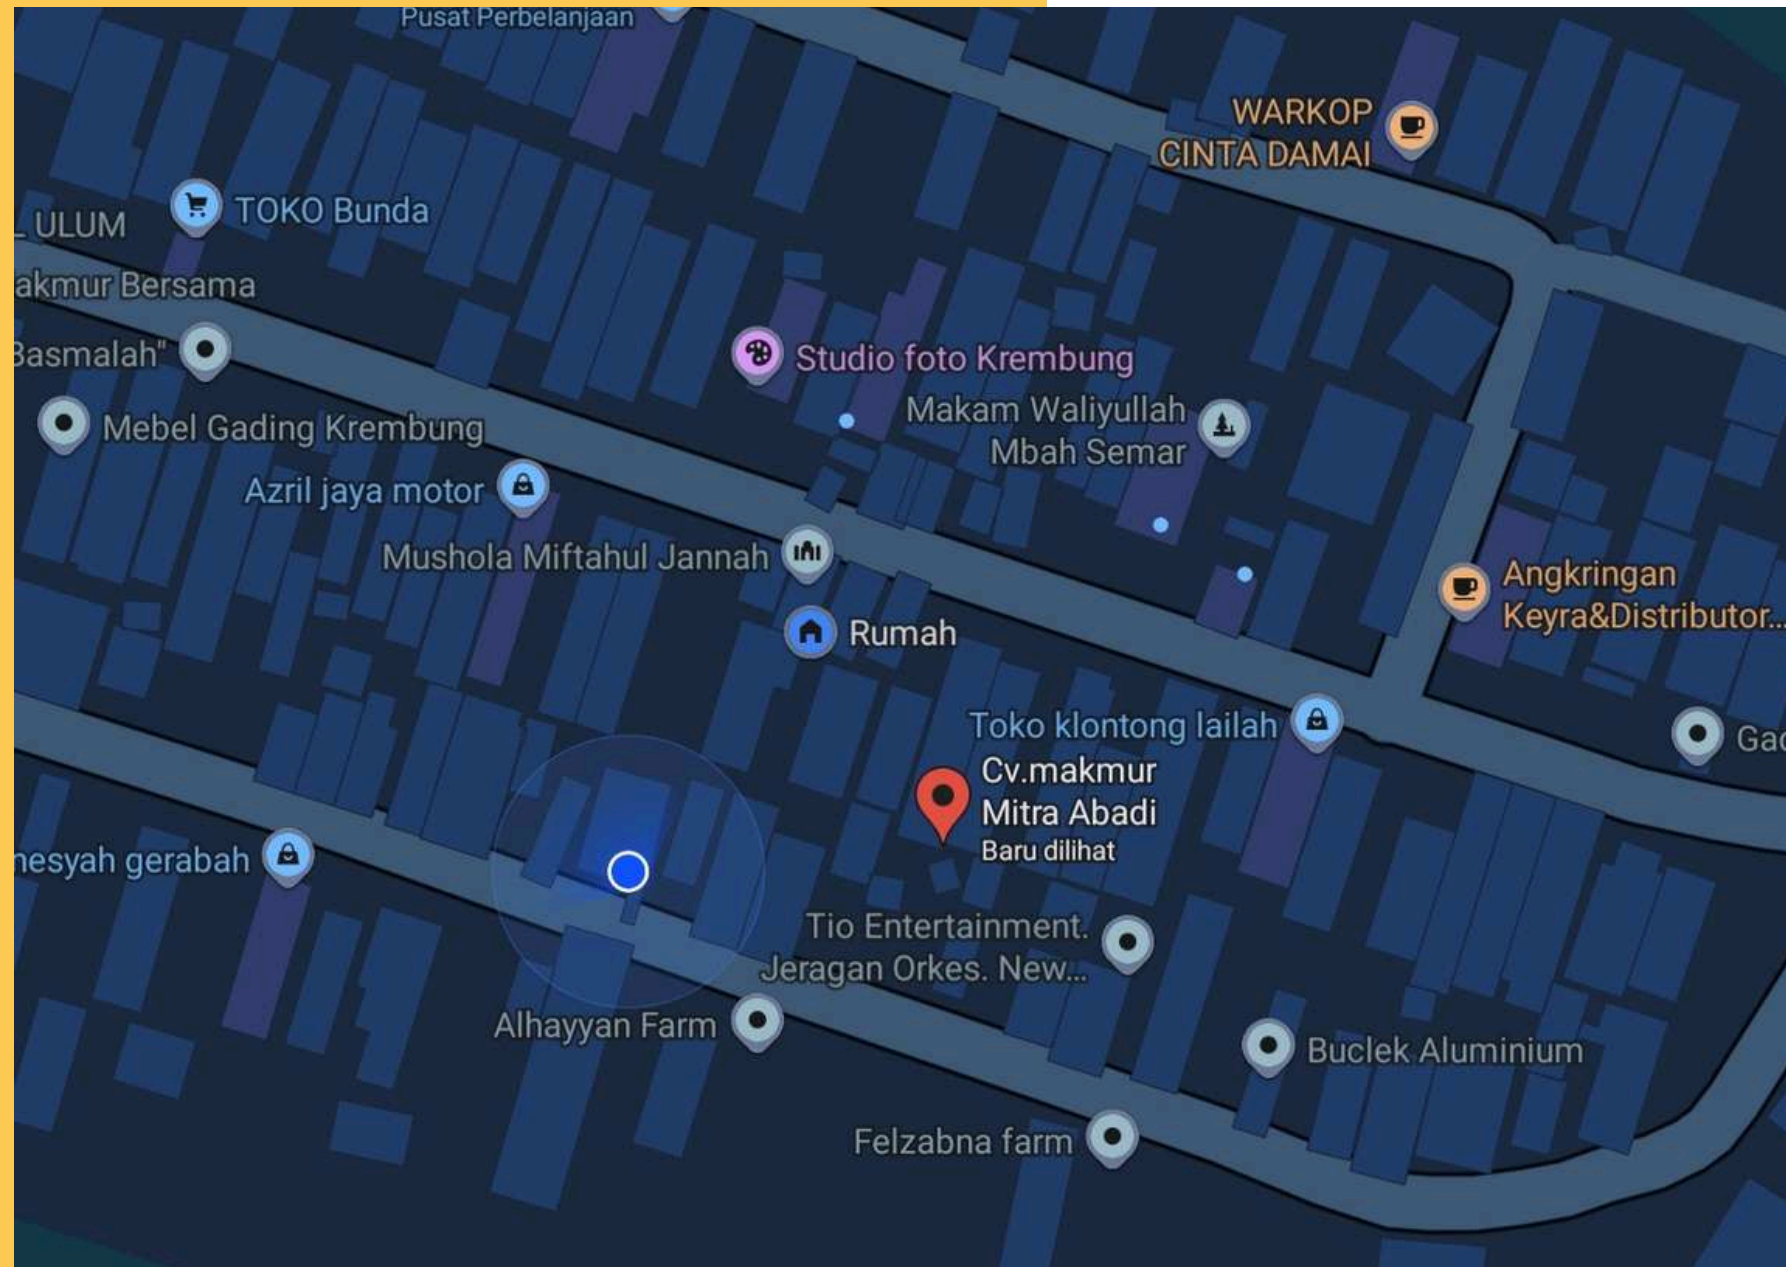

OFFICE & FACTORY

RT.02 RW.03 Desa Gading Kec.Krembung SIDOARJO

1. **No. Telepon:**
- 0812-3103-1668
  - 0812-3125-6589
  - 0812-4964-1478

Email:
makmurmitraabadi@gmail.com

Instagram:
@cv.makmurmitraabadi