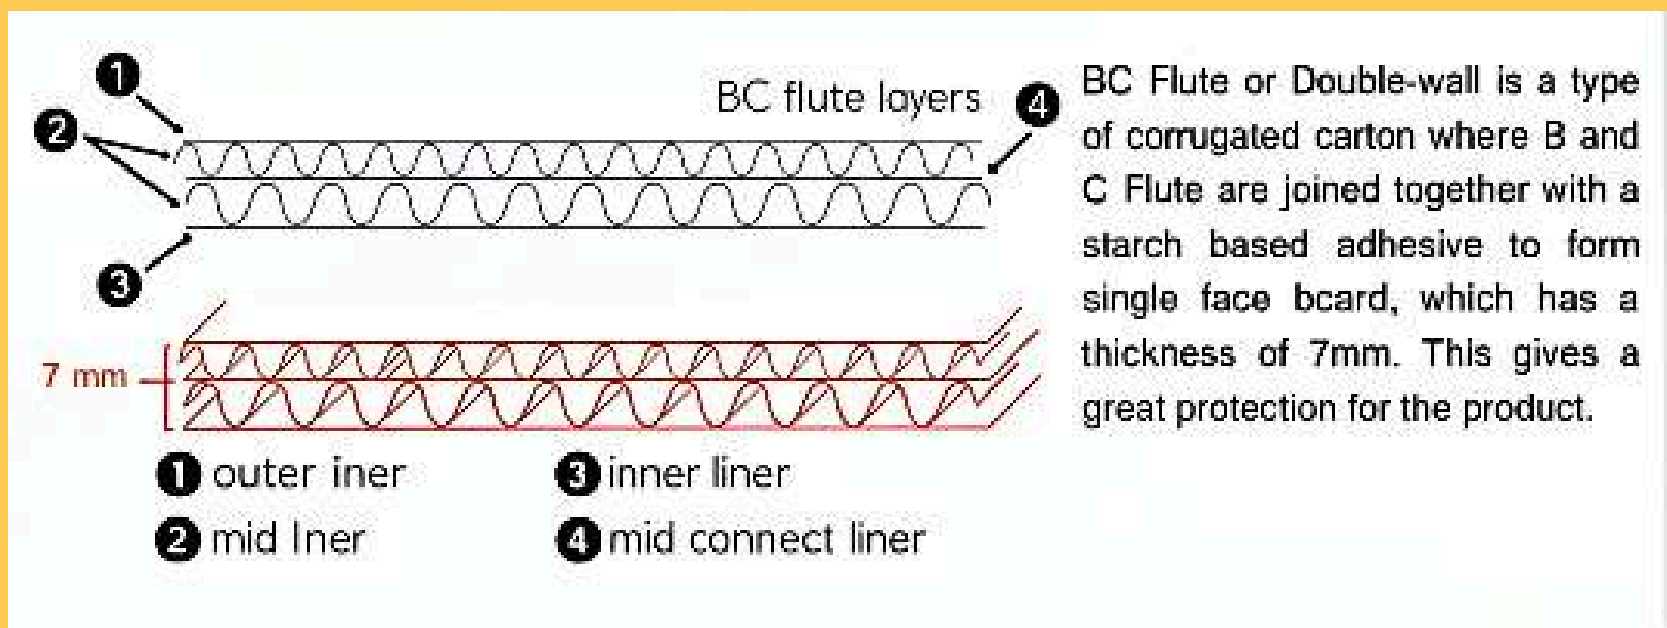

PRODUK KAMI

SINGLE WALL (B - Flute)

SINGLE WALL (C - Flute)

DOUBLE WALL (BC - Flute)

PRODUK KAMI

1. Single Wall B-Flute

Karton ini memiliki gelombang yang lebih tipis dan rapat.

- Struktur: 3 Lapis (Outer Liner + Medium/Flute + Inner Liner).
- Ketebalan: Sekitar 2.5 mm – 3.0 mm.
- Karakteristik: Permukaan lebih rata (sangat bagus untuk cetakan logo/branding), tahan terhadap tekanan dari samping, namun daya tumpuk (stacking) lebih rendah dibanding C-Flute.
- Penggunaan: Box makanan (pizza), box sepatu, elektronik kecil.